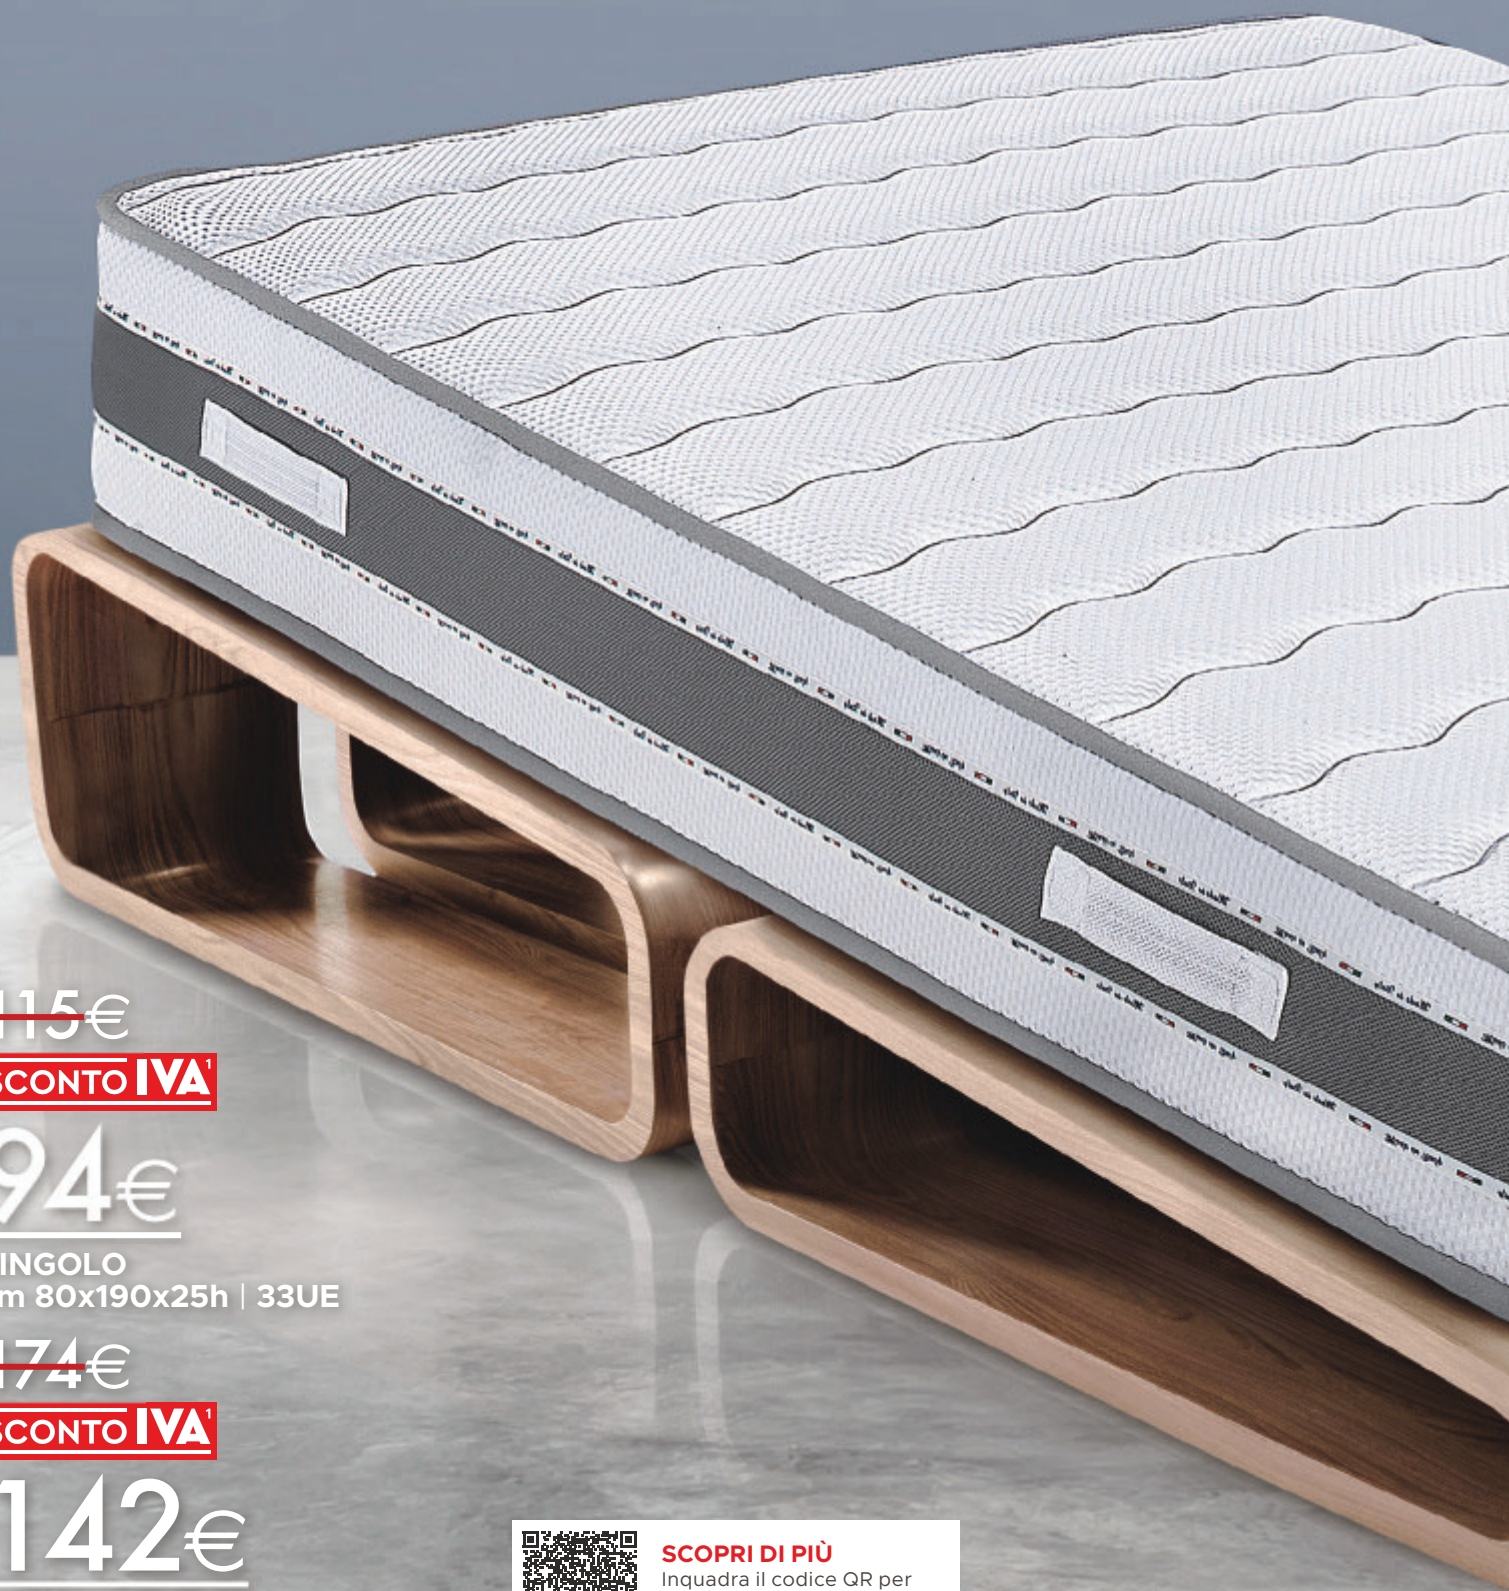

**Mondo
Convenienza®**

LA NOSTRA FORZA È IL PREZZO®

ARROTOLATO E
SOTTOVUOTO
PMBR

~~115€~~

SCONTO IVA¹

94€

SINGOLO
cm 80x190x25h | 33UE

~~174€~~

SCONTO IVA¹

142€

1 PIAZZA E 1/2
cm 120x190x25h | 9X3U

SCOPRI DI PIÙ

Inquadra il codice QR per
avere tutte le informazioni del
prodotto sul tuo smartphone.

MEMORY SILVER FAST

166 la nostra forza è il prezzo®

Materasso alto 25 cm, **ortopedico**, con **maxi molle a portanza differenziata**. Dotato di imbottitura in fibre anallergiche per il lato estivo ed in **Memory Fast** per quello invernale. rivestimento in tessuto Silver, **100% PES antimicrobico**, antistatico, termoregolatore e antiodore.

MATERASSI GARANTITI **10 O 15 ANNI**
TEST ESEGUITI DAL LABORATORIO PROVE **COSMOB**