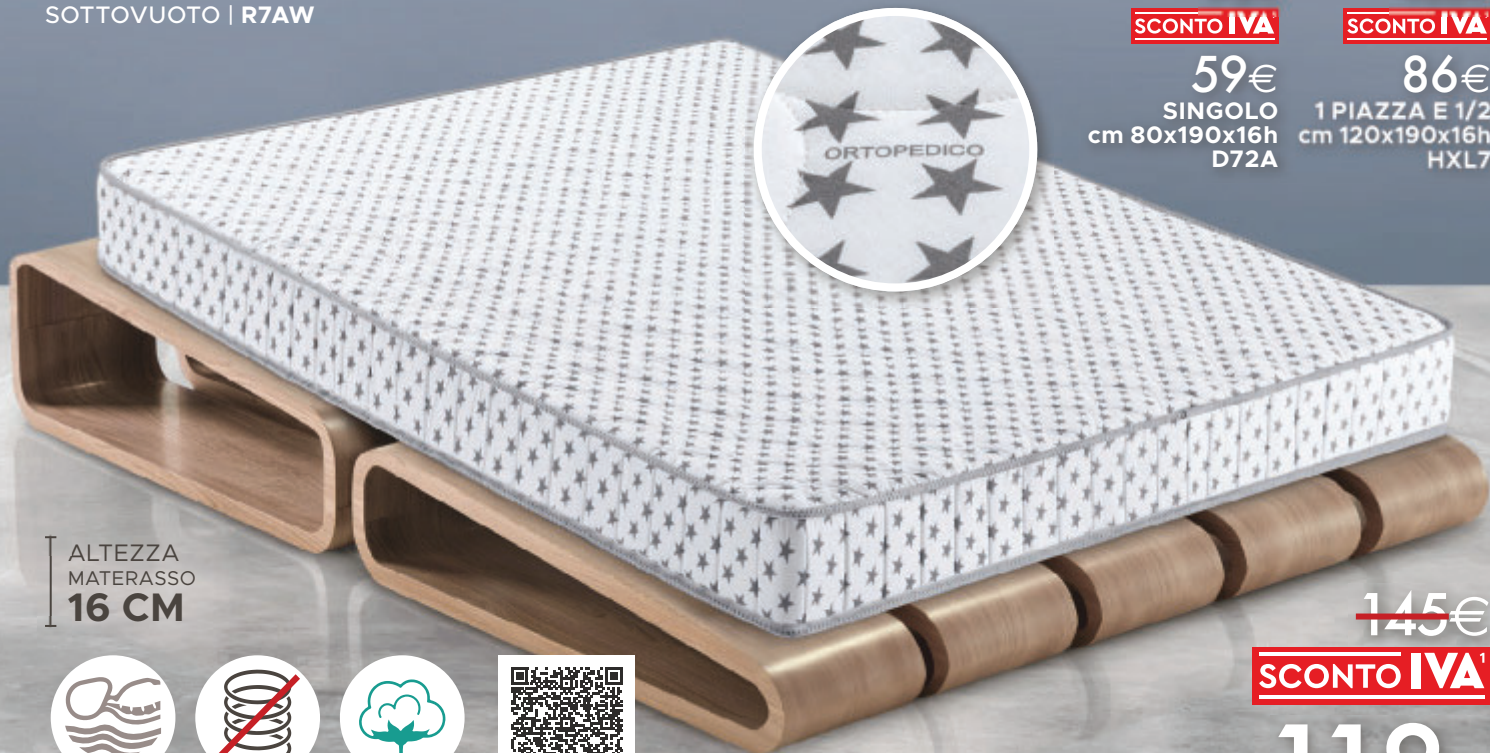

STARS

LABORATORIO
PROVE ESTERNO

10 ANNI DI GARANZIA⁴

ARROTOLATO E
SOTTOVUOTO | R7AW

~~73€~~

SCONTO IVA¹

59€
SINGOLO
cm 80x190x16h
D72A

~~105€~~

SCONTO IVA¹

86€
1 PIAZZA E 1/2
cm 120x190x16h
HXL7

ALTEZZA
MATERASSO
16 CM

STRUTTURA
ORTOPEDICA

NON CONTIENE
MOLLE

RIVESTIMENTO
IN PES

~~145€~~

SCONTO IVA¹

118€

MATRIMONIALE
cm 160x190x16h

BASIC SLEEP 25

LABORATORIO
PROVE ESTERNO

10 ANNI DI GARANZIA⁴

ARROTOLATO E
SOTTOVUOTO | IC94

~~109€~~

SCONTO IVA¹

89€
SINGOLO
cm 80x190x25h
OQTS

~~164€~~

SCONTO IVA¹

134€
1 PIAZZA E 1/2
cm 120x190x25h
U1RA